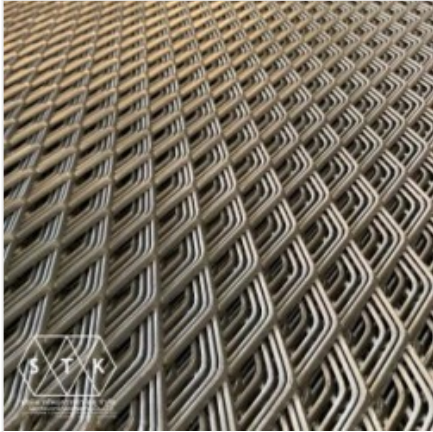

ขายส่งตะแกรงจิก

ตราสินค้า: ทรัพย์ถาวรคำวัสดุ

คำค้นหา: ตะแกรงจิก **หมวดหมู่:** เหล็ก

รายละเอียดสินค้า

รายละเอียด

เหล็กทรัพย์ถาวรคำวัสดุเราเป็นบริษัทจำหน่ายเหล็กย่านพระประแดงเรามีเหล็กรูปพรรณ ราคาส่ง มีเหล็กเกรดต่างๆ รองรับความต้องการของงานก่อสร้าง อาคารสิ่งปลูกสร้าง โครงเหล็กโรงงาน เหล็กสำหรับงานโรงงานอุตสาหกรรม เหล็กกลี...

[ดูรายละเอียด](#)